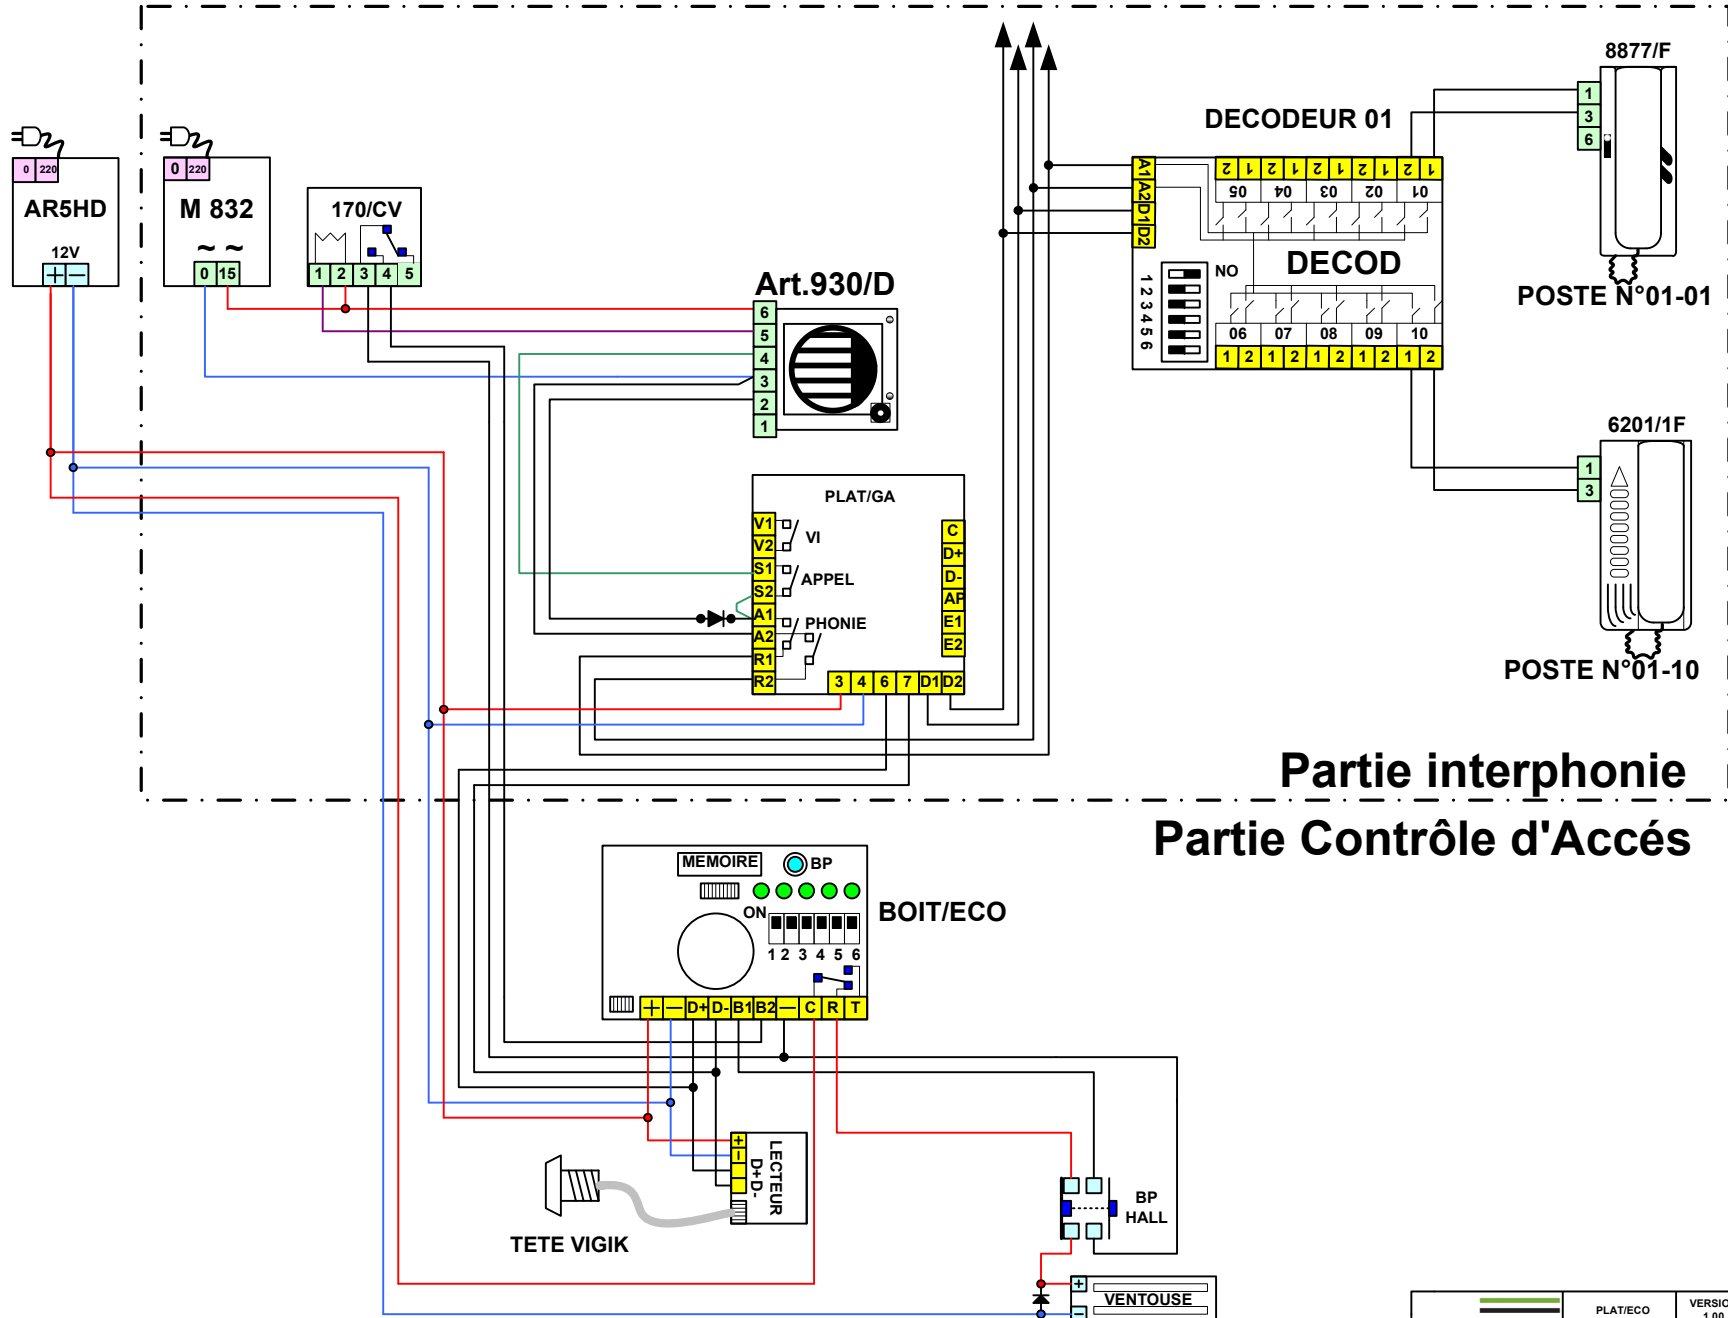

# PLAT/GA avec 930/D et BOIT/ECO

VERS AUTRES DECODEURS  
ET AUTRES PLATINES

Partie interphonie  
Partie Contrôle d'Accés

 le partenaire de votre sécurité	PLAT/ECO	VERSION 1.00	FL	01/06/2007
	PLAT/GA AUDIO AVEC 930/D ET BOIT/ECO			
COMMENTAIRES:				

# PLAT/GA audio avec 837/A et BOIT/ECO