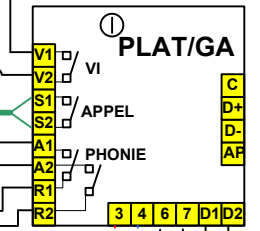

PLAT/HD/LITE avec centrale BOIT/ECO et camera CV306P

	150M	500M
A1/A2	8/10	732H
D1/D2	8/10	8/10
*	POSITION C	POSITION B

100 METRES MAXI

ATTENTION POUR LA POSITION DES CAVALIERS: VOIR TABLEAU

VERS AUTRES DECODEURS