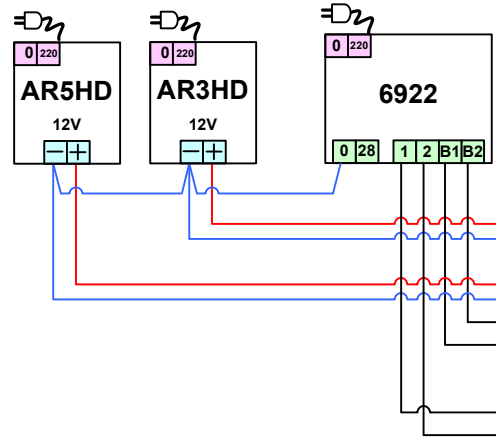

PLAT/HD/LITE avec centrale BOIT/ECO et camera CV306P

	150M	500M
A1/A2	8/10	732H
D1/D2	8/10	8/10
*	POSITION C	POSITION B

100 METRES MAXI

ATTENTION POUR LA POSITION DES CAVALIERS: VOIR TABLEAU

VERS AUTRES DECODEURS