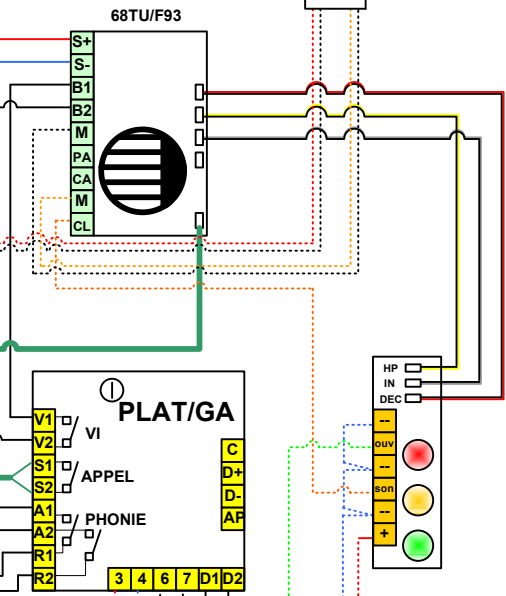

PLAT/HD/LITE avec centrale BOIT/ECO et camera CV306P

	150M	500M
A1/A2	8/10	732H
D1/D2	8/10	8/10
*	POSITION C	POSITION B

100 METRES MAXI

ATTENTION POUR LA POSITION DES CAVALIERS: VOIR TABLEAU

VERS AUTRES DECODEURS