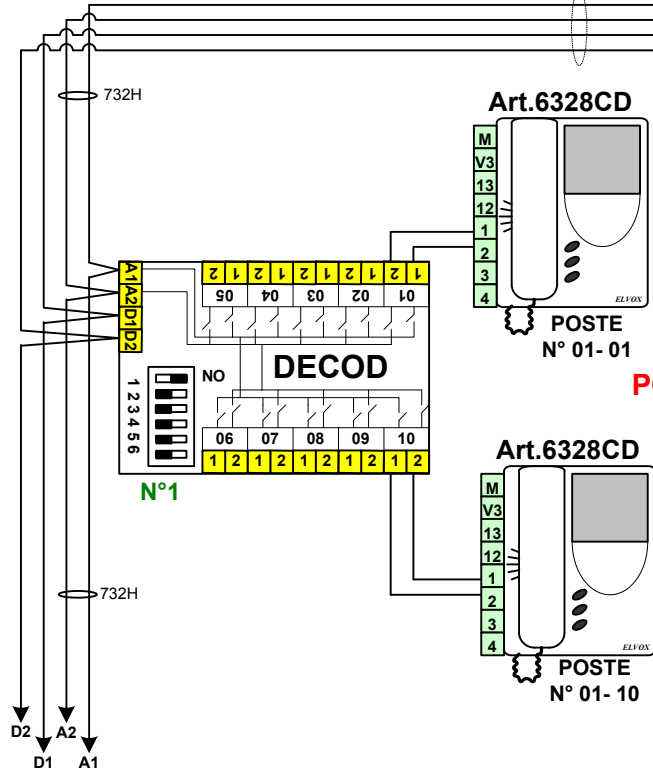

PLAT/HD/LITE avec centrale BOIT/ECO et camera CV306P

	150M	500M
A1/A2	8/10	732H
D1/D2	8/10	8/10
*	POSITION C	POSITION B

100 METRES MAXI

ATTENTION POUR LA POSITION DES CAVALIERS: VOIR TABLEAU

VERS AUTRES DECODEURS