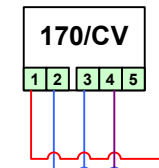

PLAT/HD/LITE avec centrale BOIT/ECO et camera CV306P

	150M	500M
A1/A2	8/10	732H
D1/D2	8/10	8/10
*	POSITION C	POSITION B

100 METRES MAXI

ATTENTION POUR LA POSITION DES CAVALIERS: VOIR TABLEAU

VERS AUTRES DECODEURS