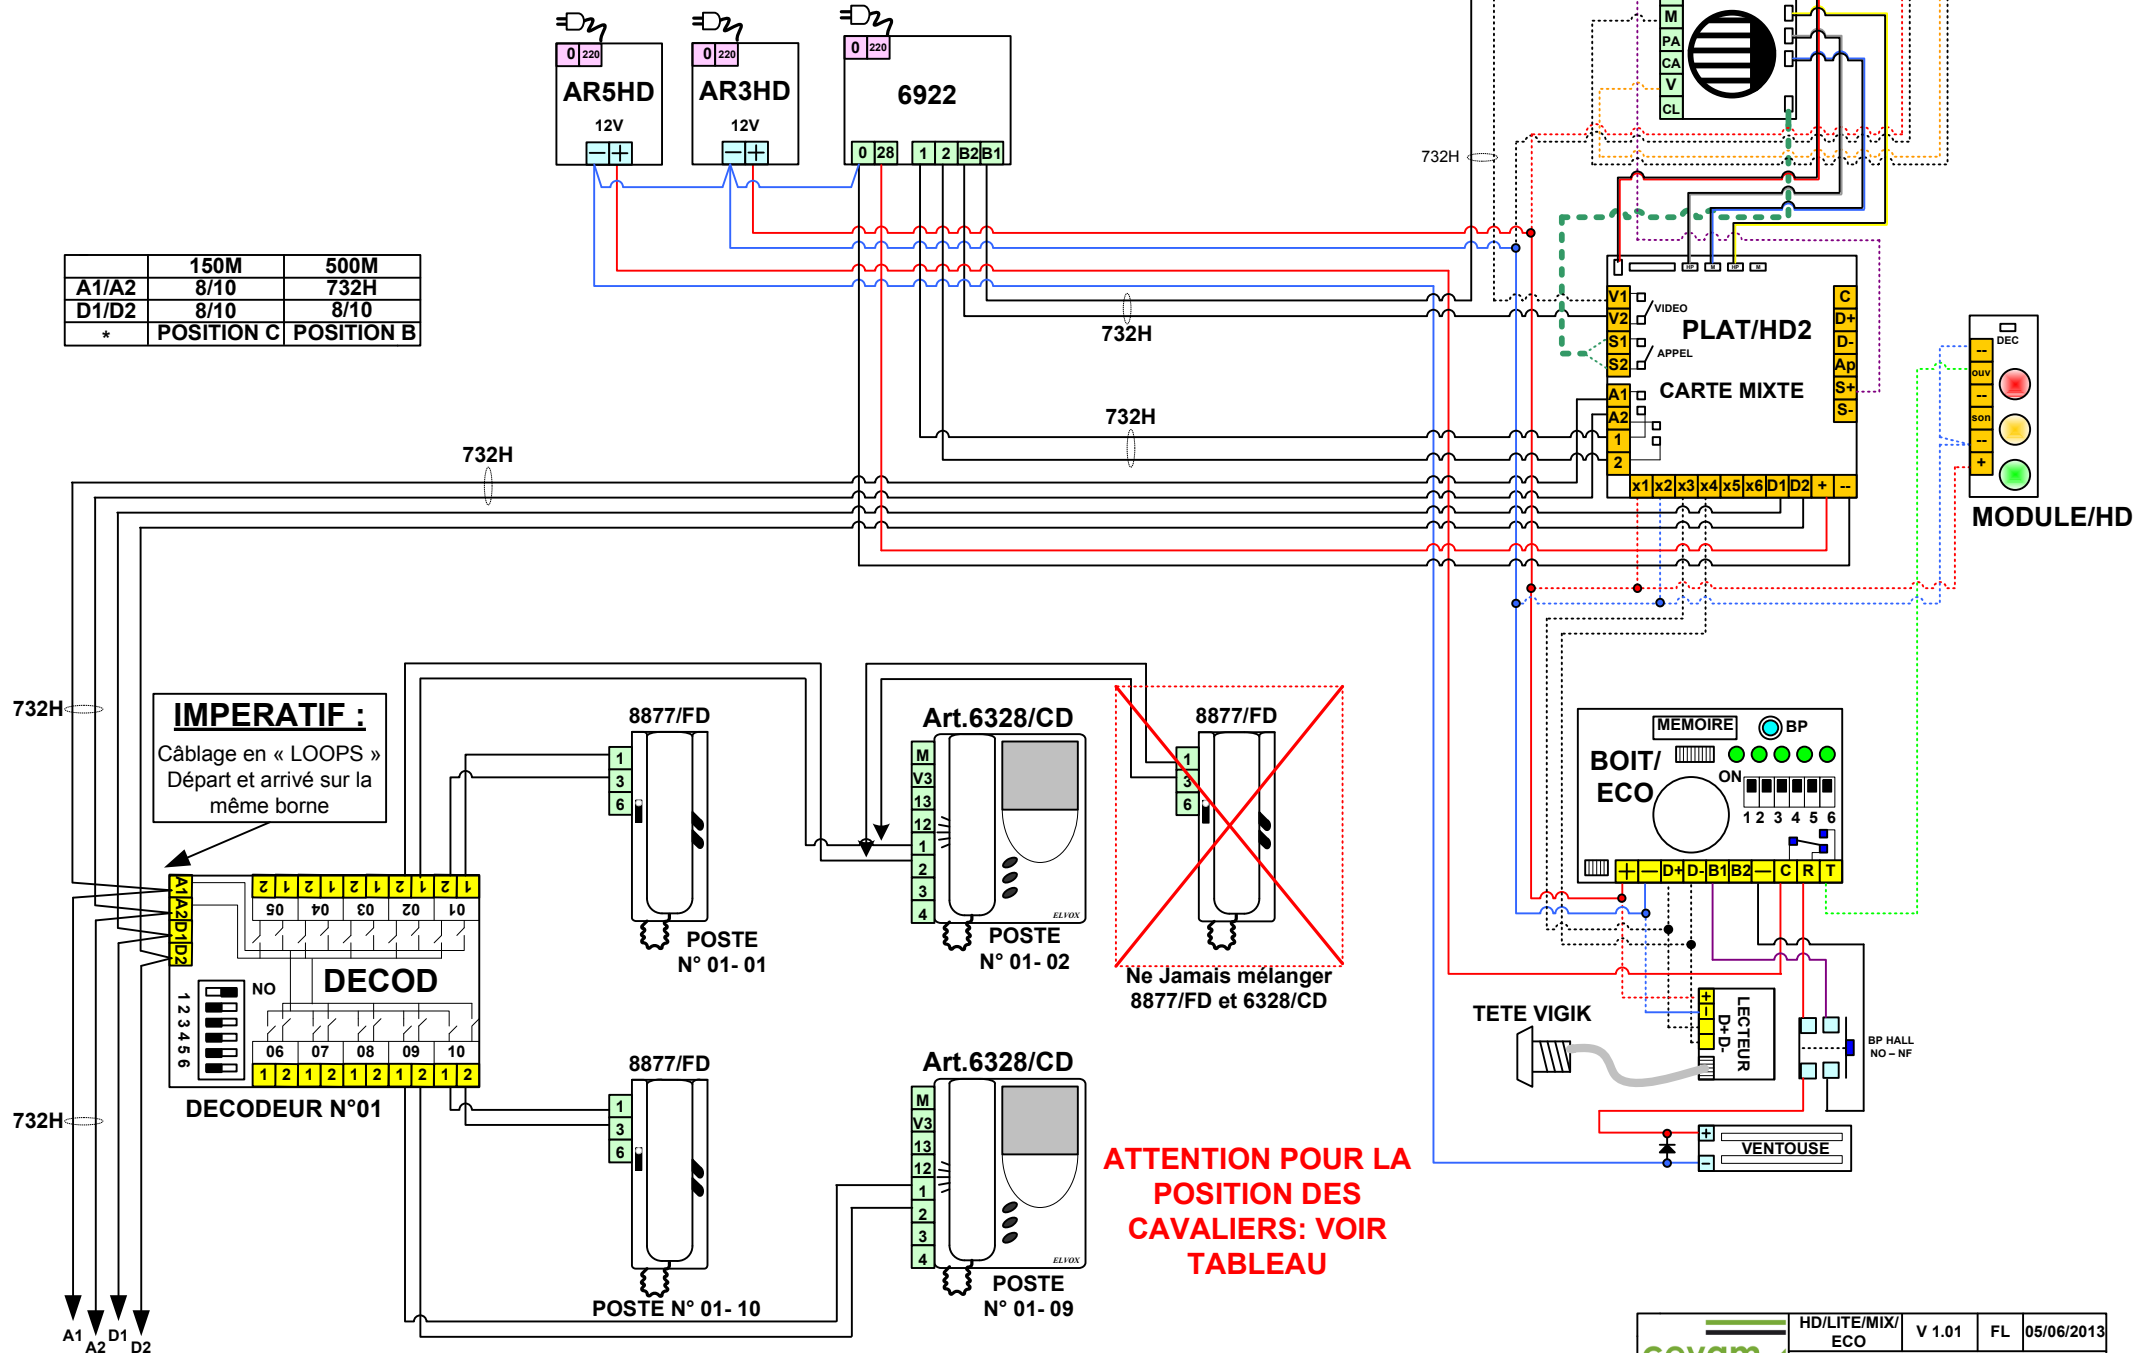

PLAT/HD/LITE avec centrale BOIT/ECO et camera CV306P

	150M	500M
A1/A2	8/10	732H
D1/D2	8/10	8/10
*	POSITION C	POSITION B

IMPERATIF :
Câblage en « LOOPS »
Départ et arrivé sur la même borne

~~8877/FD~~
Ne Jamais mélanger
8877/FD et 6328/CD

ATTENTION POUR LA POSITION DES CAVALIERS: VOIR TABLEAU

VERS AUTRES
DECODEURS ET
AUTRES PLATINES

 le partenaire de votre sécurité	HD/LITE/MIX/ECO	V 1.01	FL	05/06/2013
	LITE/MIX/ECO			
COMMENTAIRES:		Avec camera CV306P		