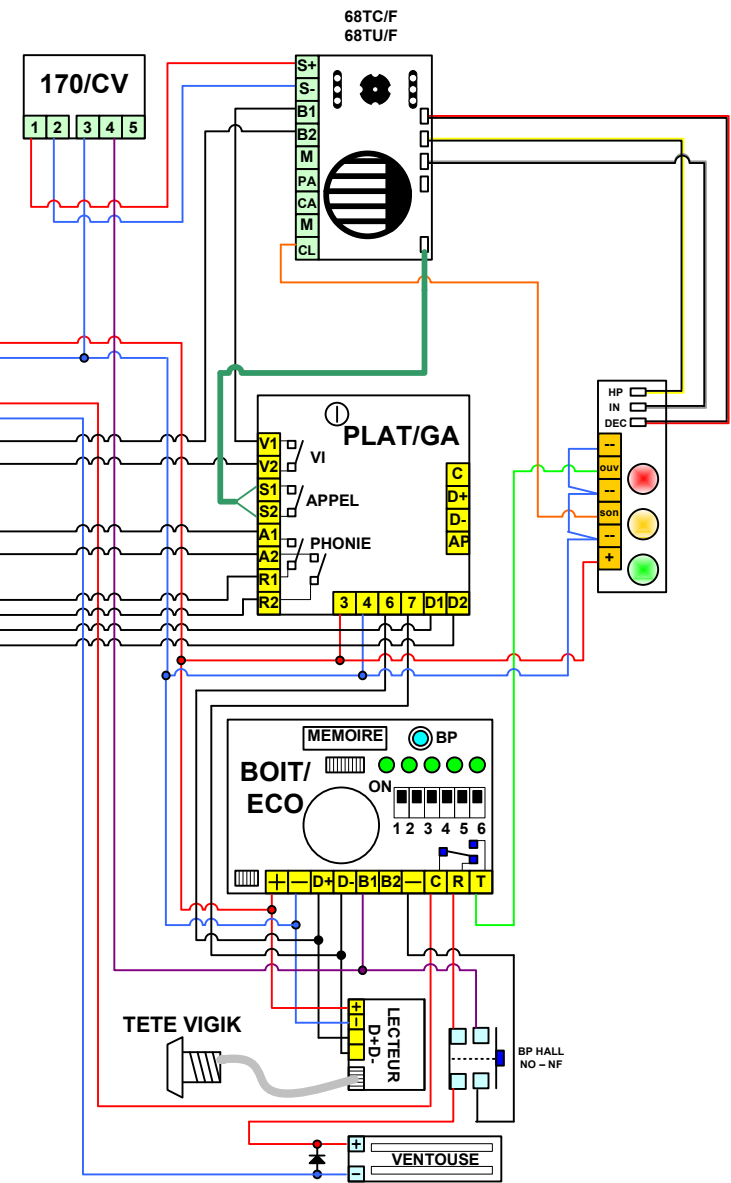

PLAT/HD2/STD avec centrale BOIT/ECO

	150M	500M
A1/A2	8/10	732H
D1/D2	8/10	8/10
*	POSITION C	POSITION B

100 METRES MAXI

ATTENTION POUR LA POSITION DES CAVALIERS: VOIR TABLEAU

VERS AUTRES DECODEURS