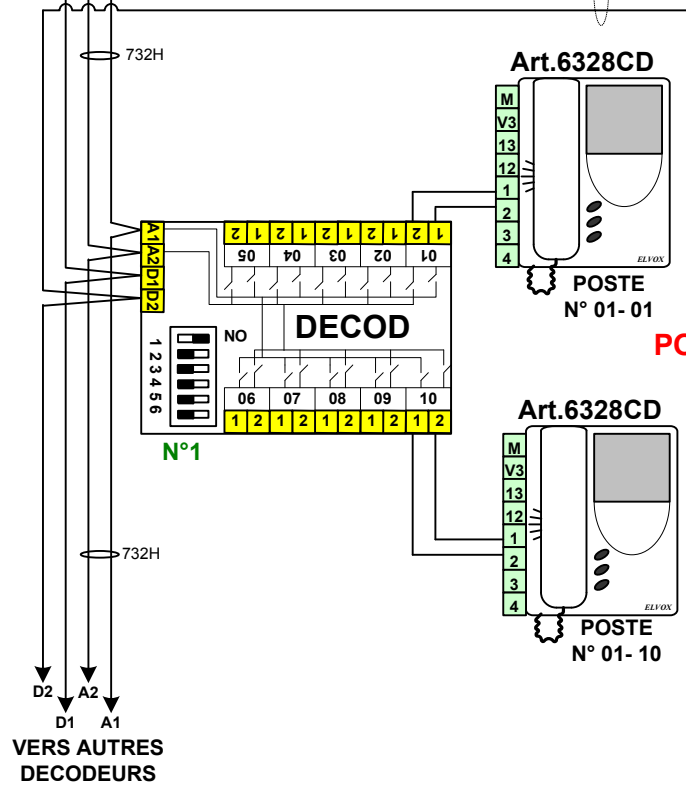

PLAT/HD2/STD avec centrale BOIT/ECO

	150M	500M
A1/A2	8/10	732H
D1/D2	8/10	8/10
*	POSITION C	POSITION B

100 METRES MAXI

ATTENTION POUR LA POSITION DES CAVALIERS: VOIR TABLEAU

VERS AUTRES DECODEURS