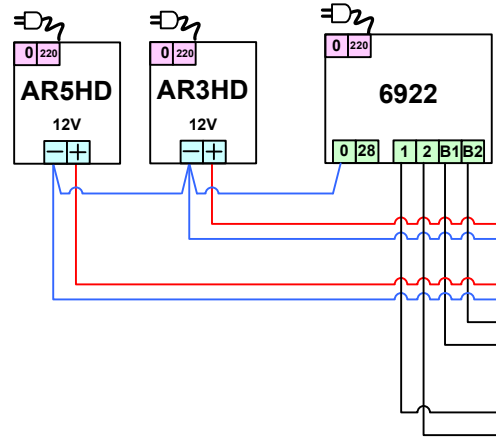

PLAT/HD2/STD avec centrale BOIT/ECO

	150M	500M
A1/A2	8/10	732H
D1/D2	8/10	8/10
*	POSITION C	POSITION B

100 METRES MAXI

ATTENTION POUR LA POSITION DES CAVALIERS: VOIR TABLEAU

VERS AUTRES DECODEURS