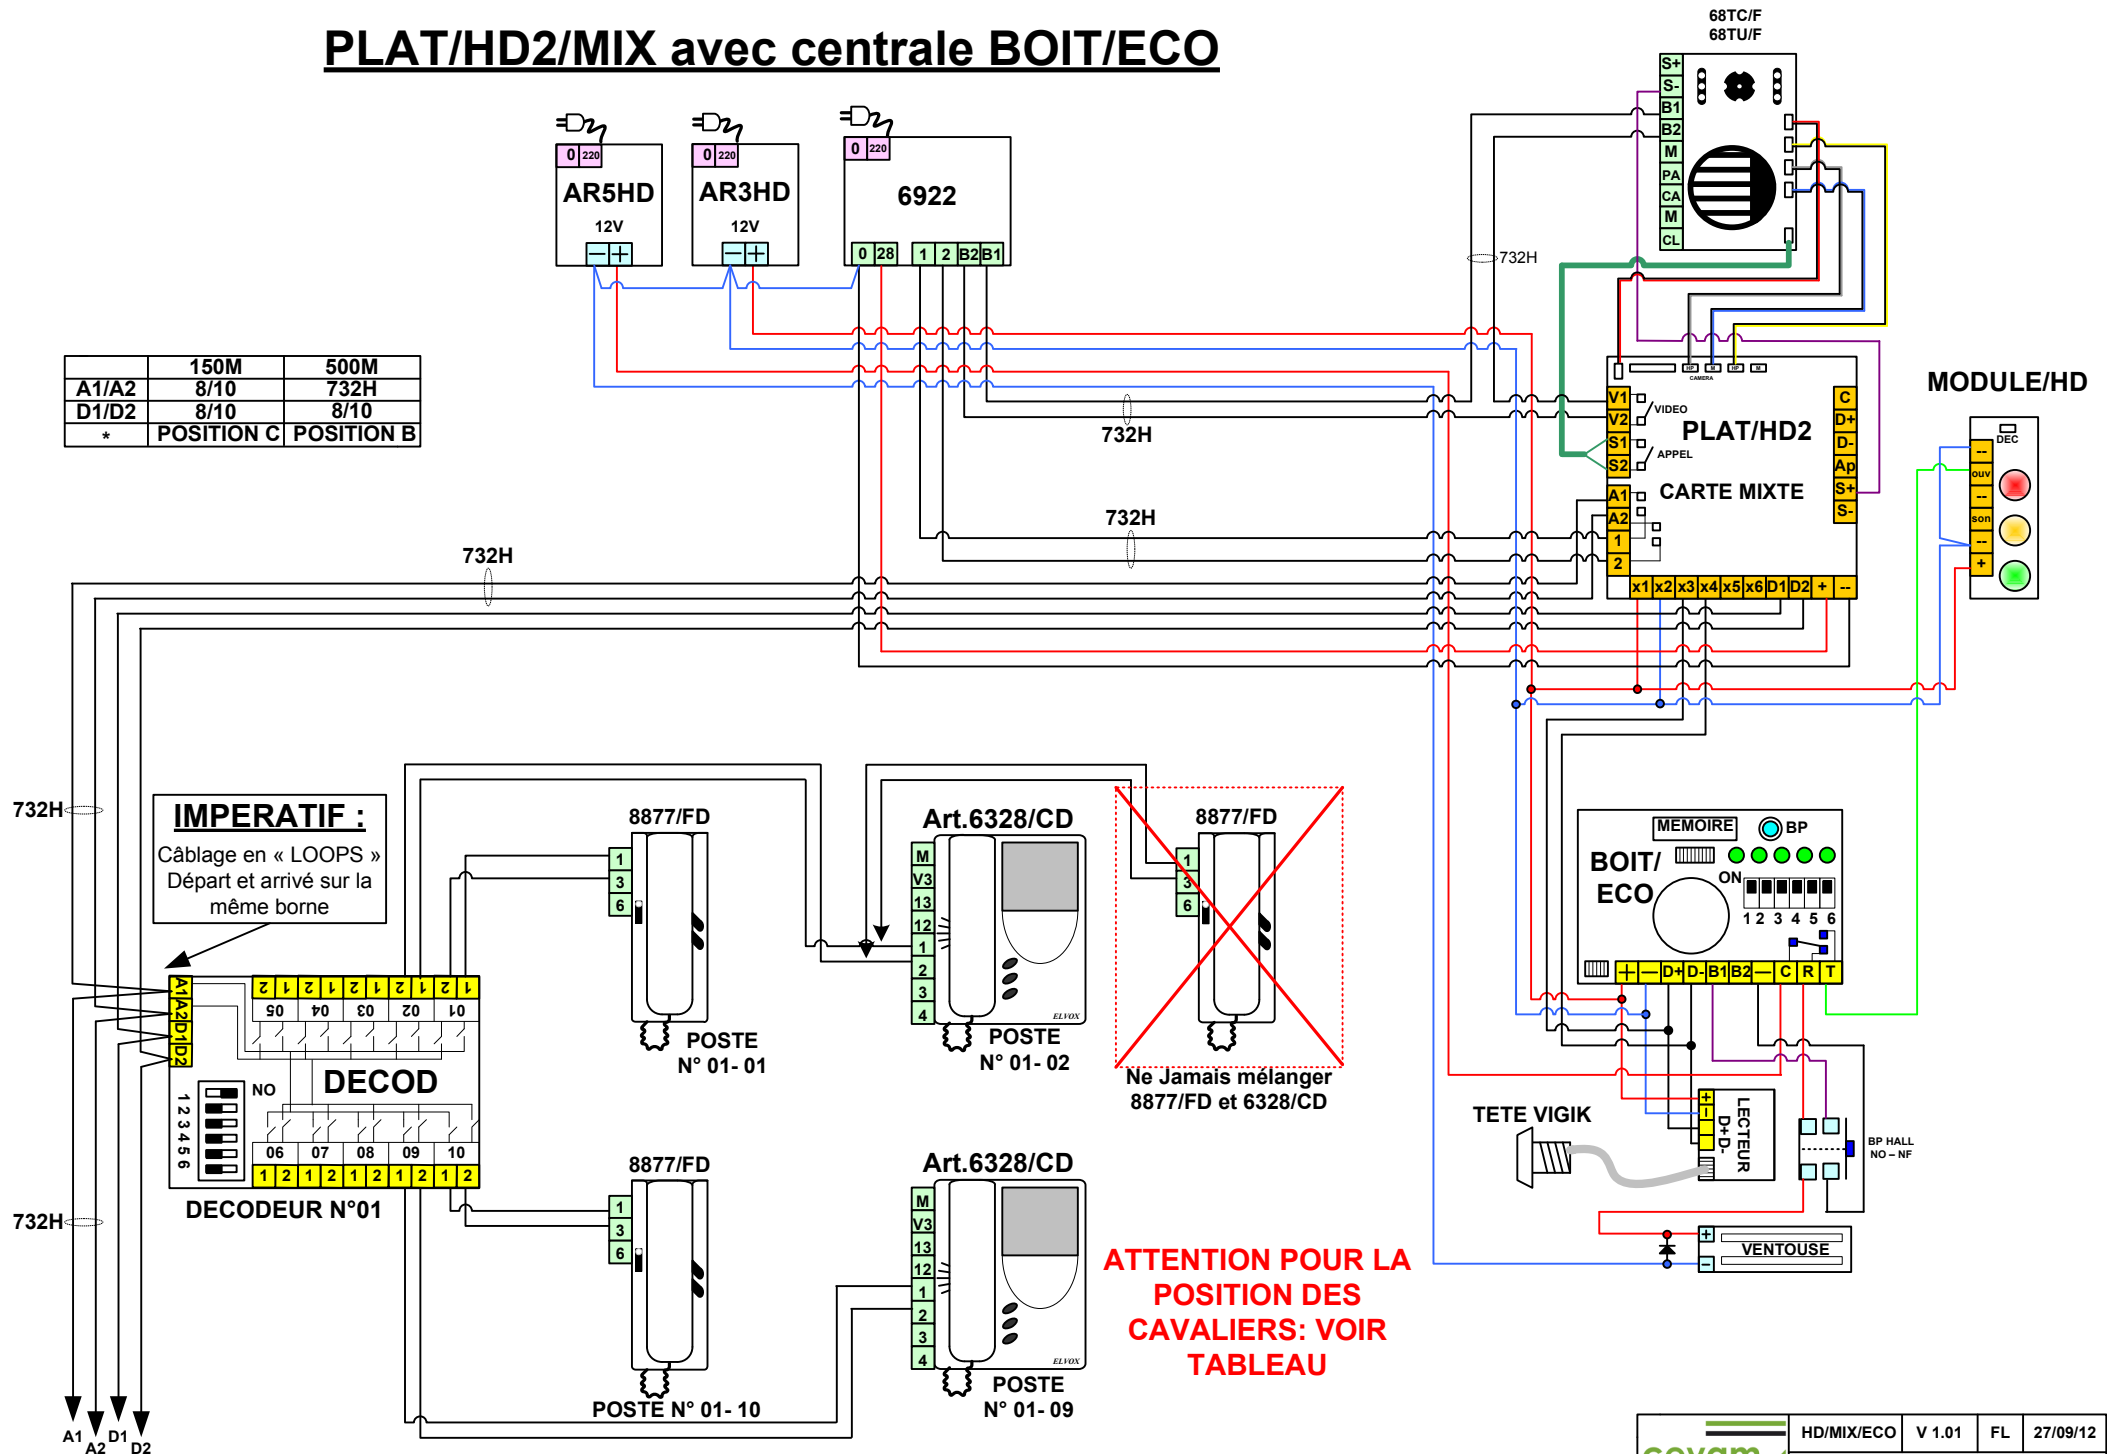

PLAT/HD2/MIX avec centrale BOIT/ECO

	150M	500M
A1/A2	8/10	732H
D1/D2	8/10	8/10
*	POSITION C	POSITION B

VERS AUTRES
DECODEURS ET
AUTRES PLATINES