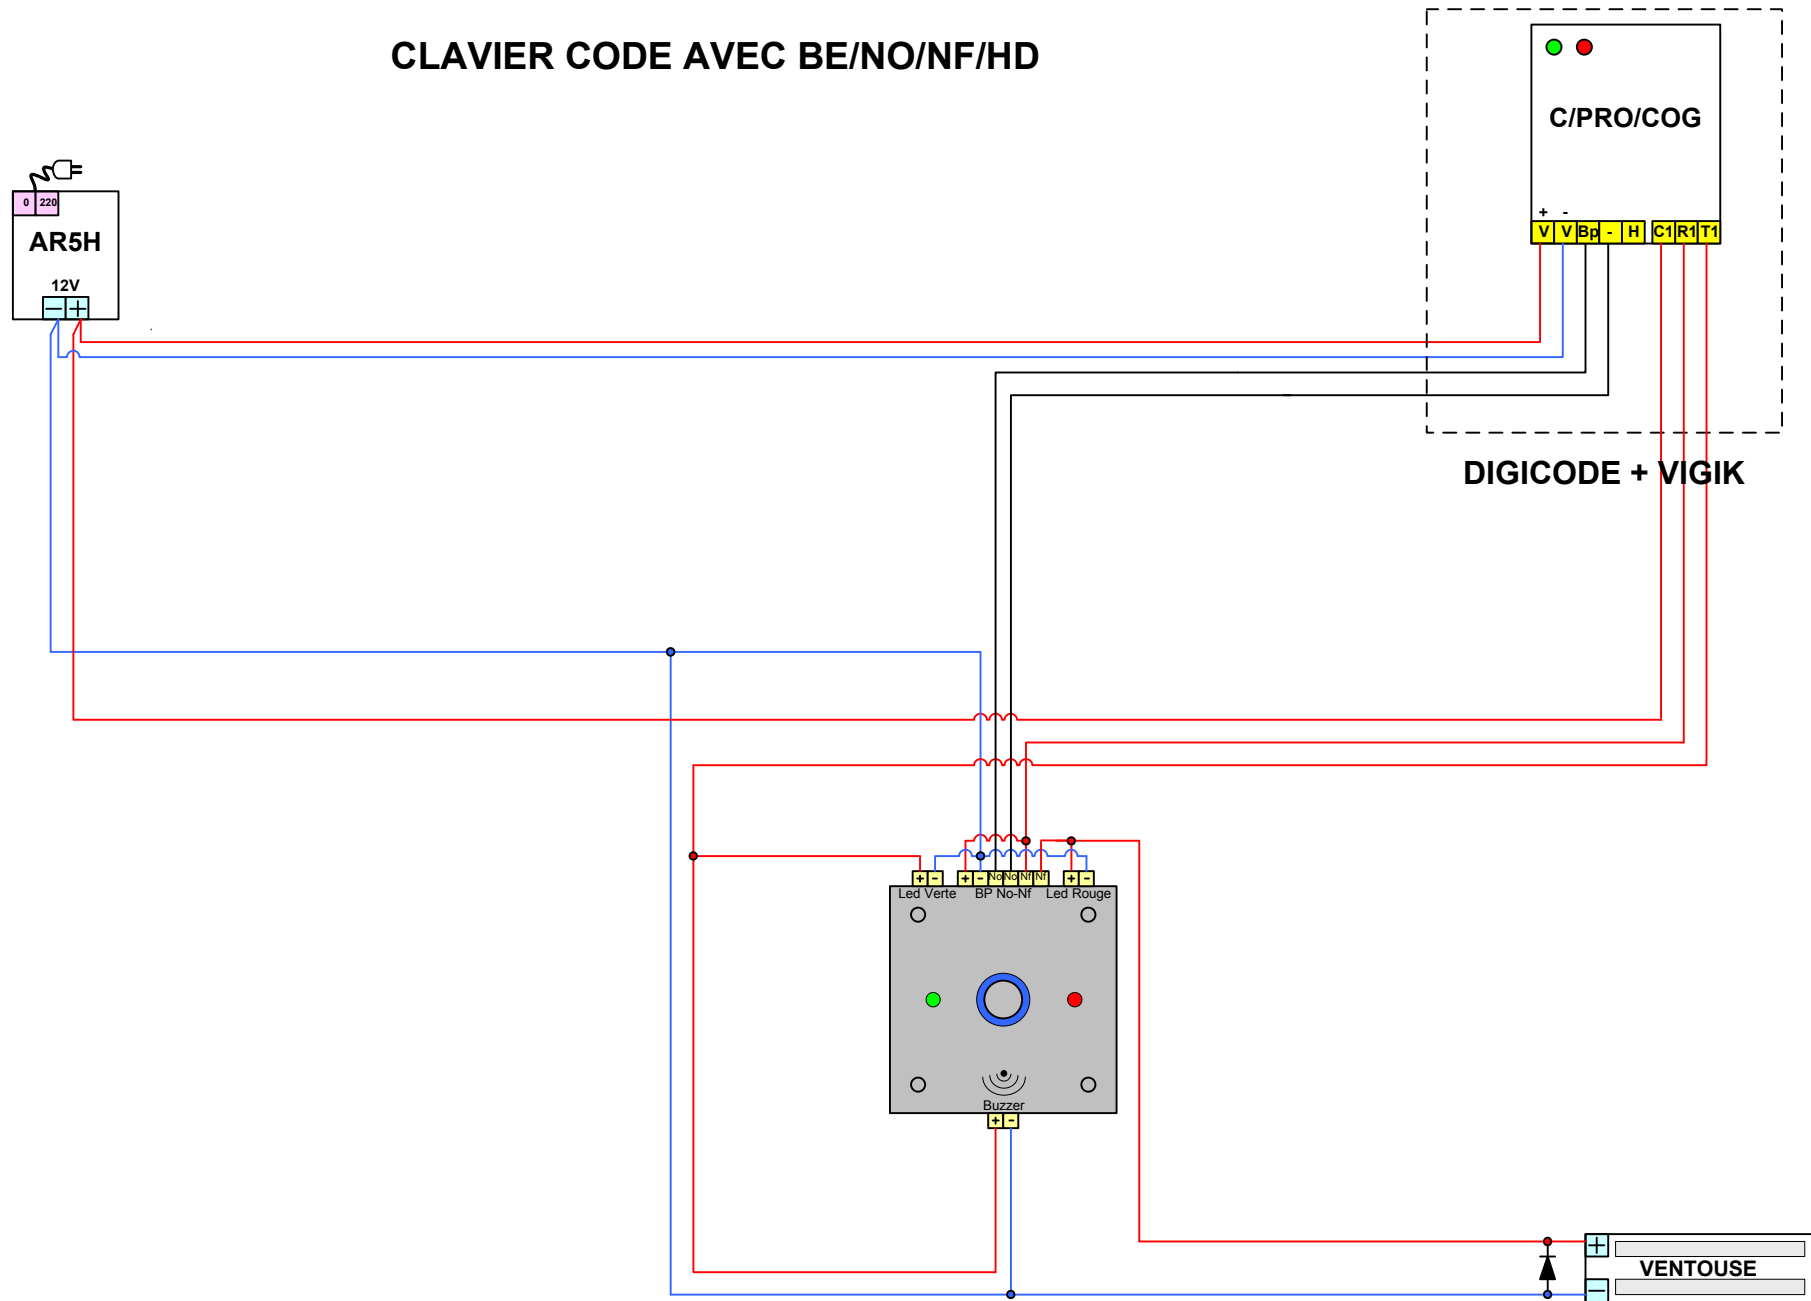

CLAVIER CODE AVEC BE/NO/NF/HD

CLAVIER CODE + BE/NO/NF AVEC BOIT/ECO

CLAVIER CODE + BE/NO/NF AVEC T/LIGHT2