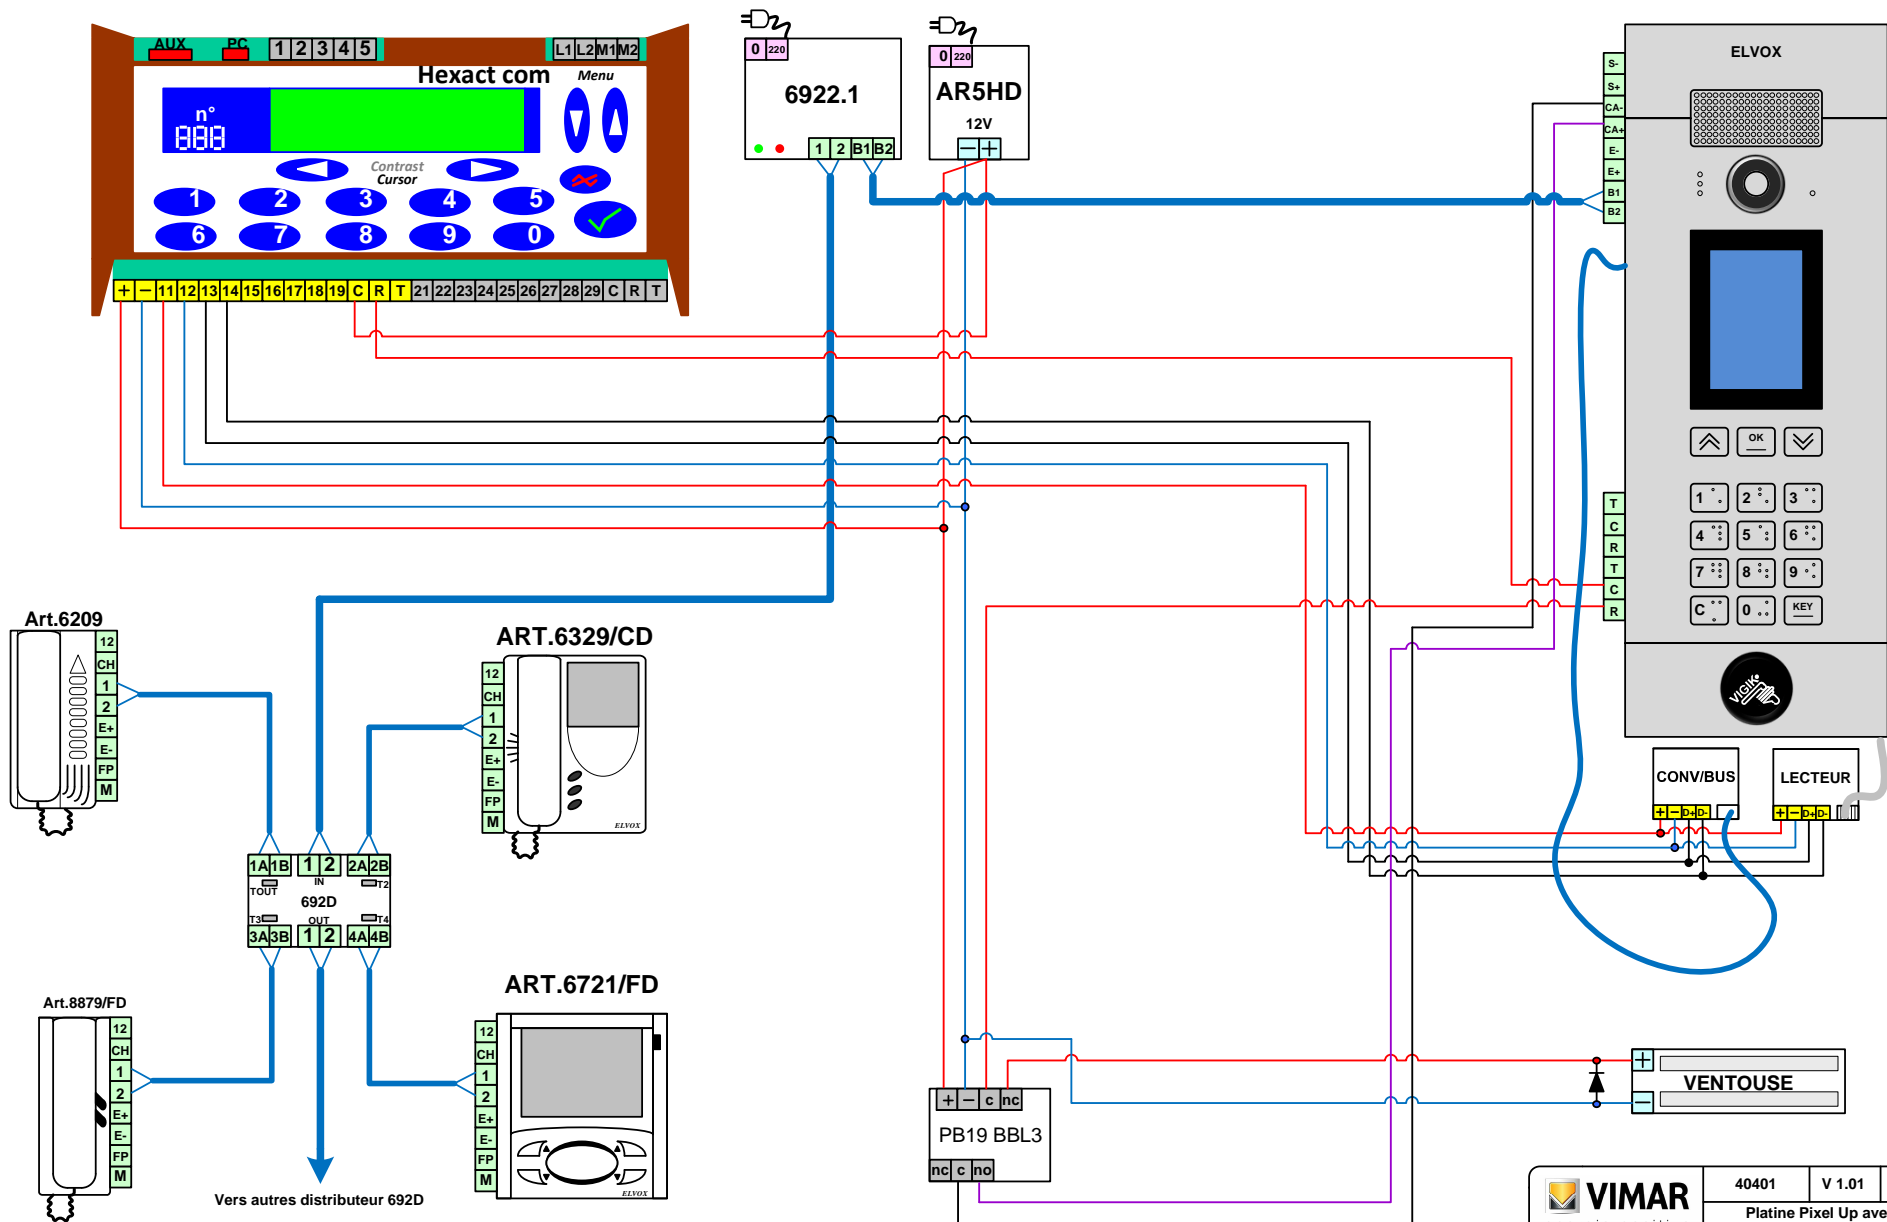

Platine Pixel Up avec mini centrale Hexact et gestion Lecture/Ecriture (RW)

Vers autres distributeur 692D

 VIMAR energia positiva	40401	V 1.01	FL	12/06/19
	Platine Pixel Up avec mini centrale Hexact			
COMMENTAIRES:				

Platine Pixel Up avec centrale Hexact.com et gestion Lecture/Ecriture (RW)

Vers autres distributeur 692D