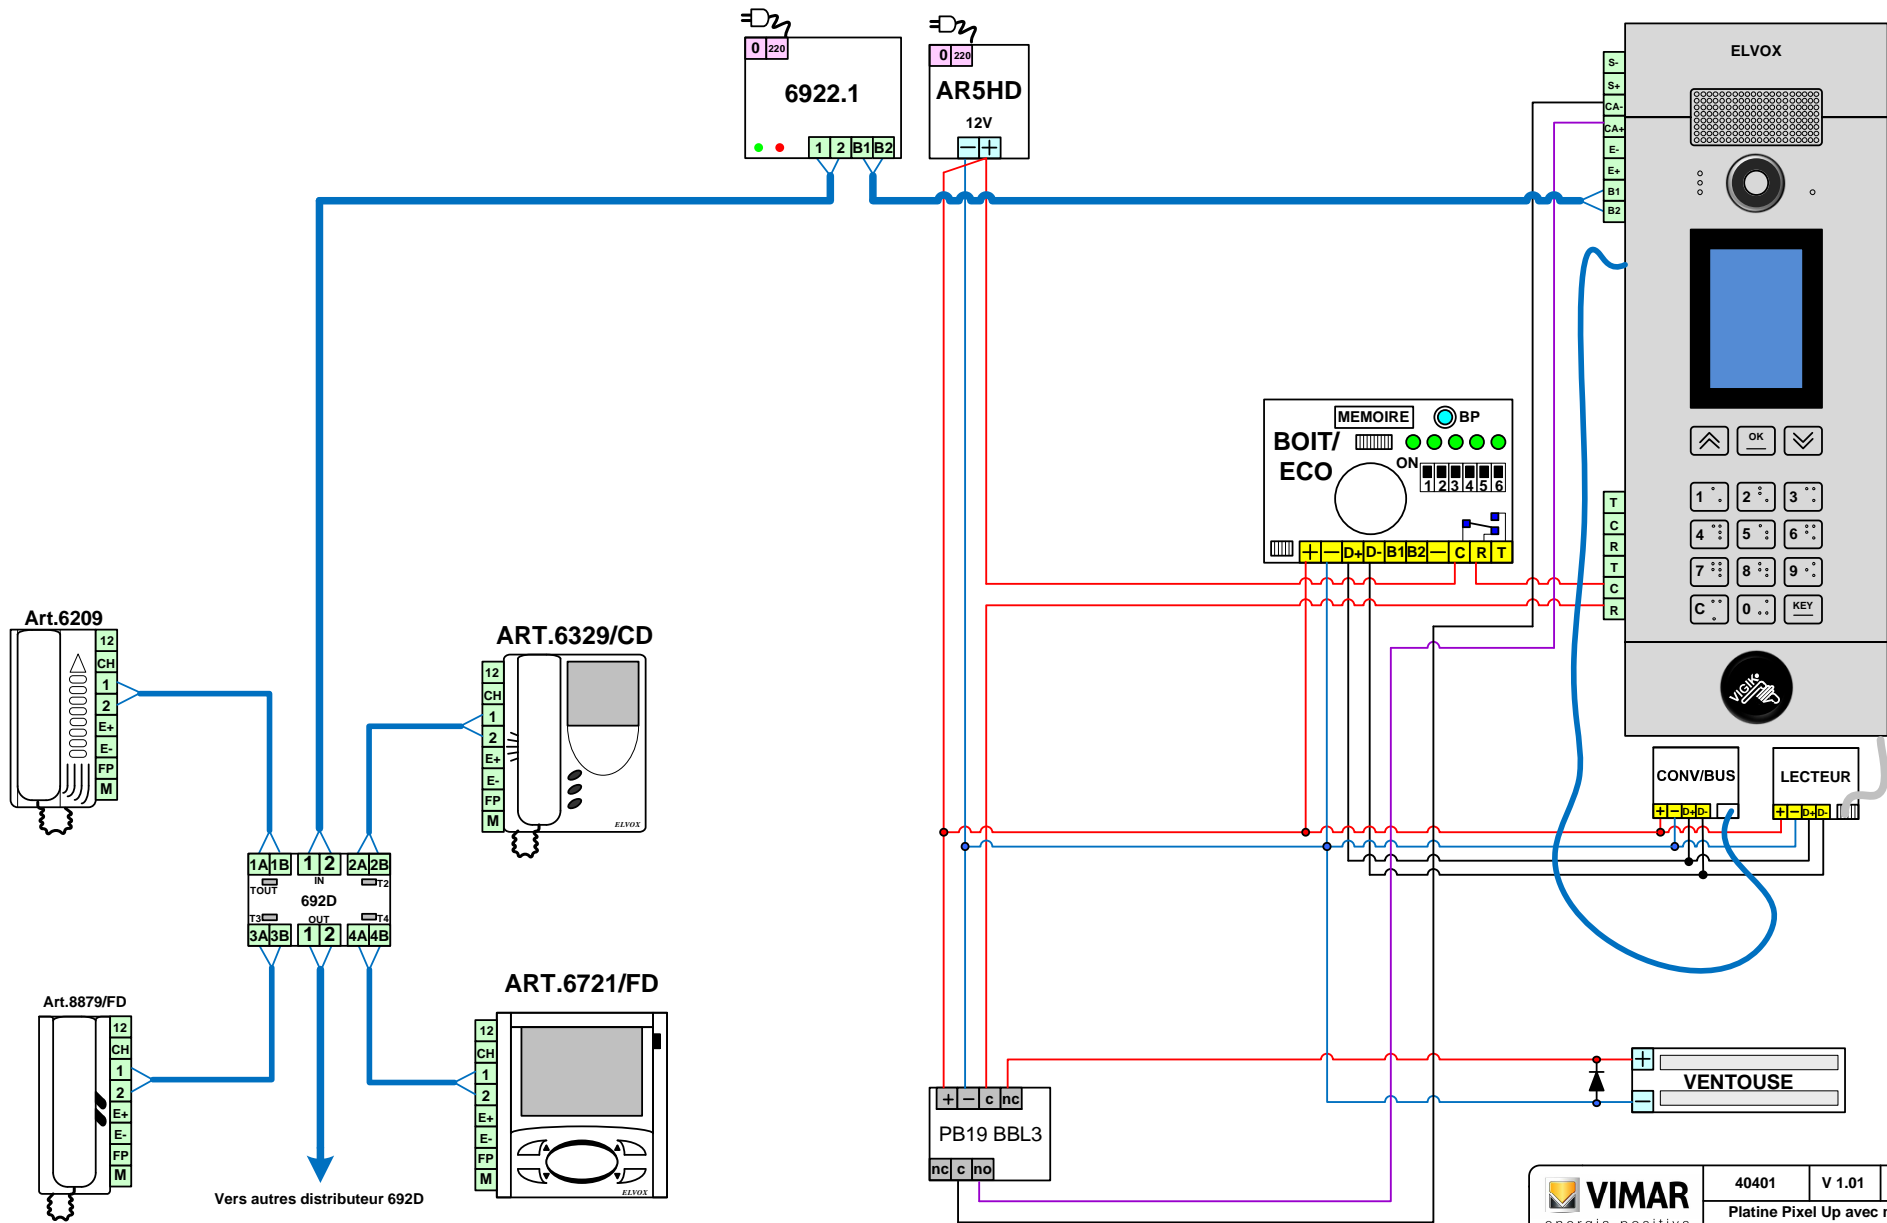

Platine Pixel Up avec mini centrale Hexact et gestion Lecture/Ecriture (RW)

Vers autres distributeur 692D

 VIMAR energia positiva	40401	V 1.01	FL	12/06/19
	Platine Pixel Up avec mini centrale Hexact			
COMMENTAIRES:				

Platine Pixel Up avec centrale Hexact.com et gestion Lecture/Ecriture (RW)

Vers autres distributeur 692D