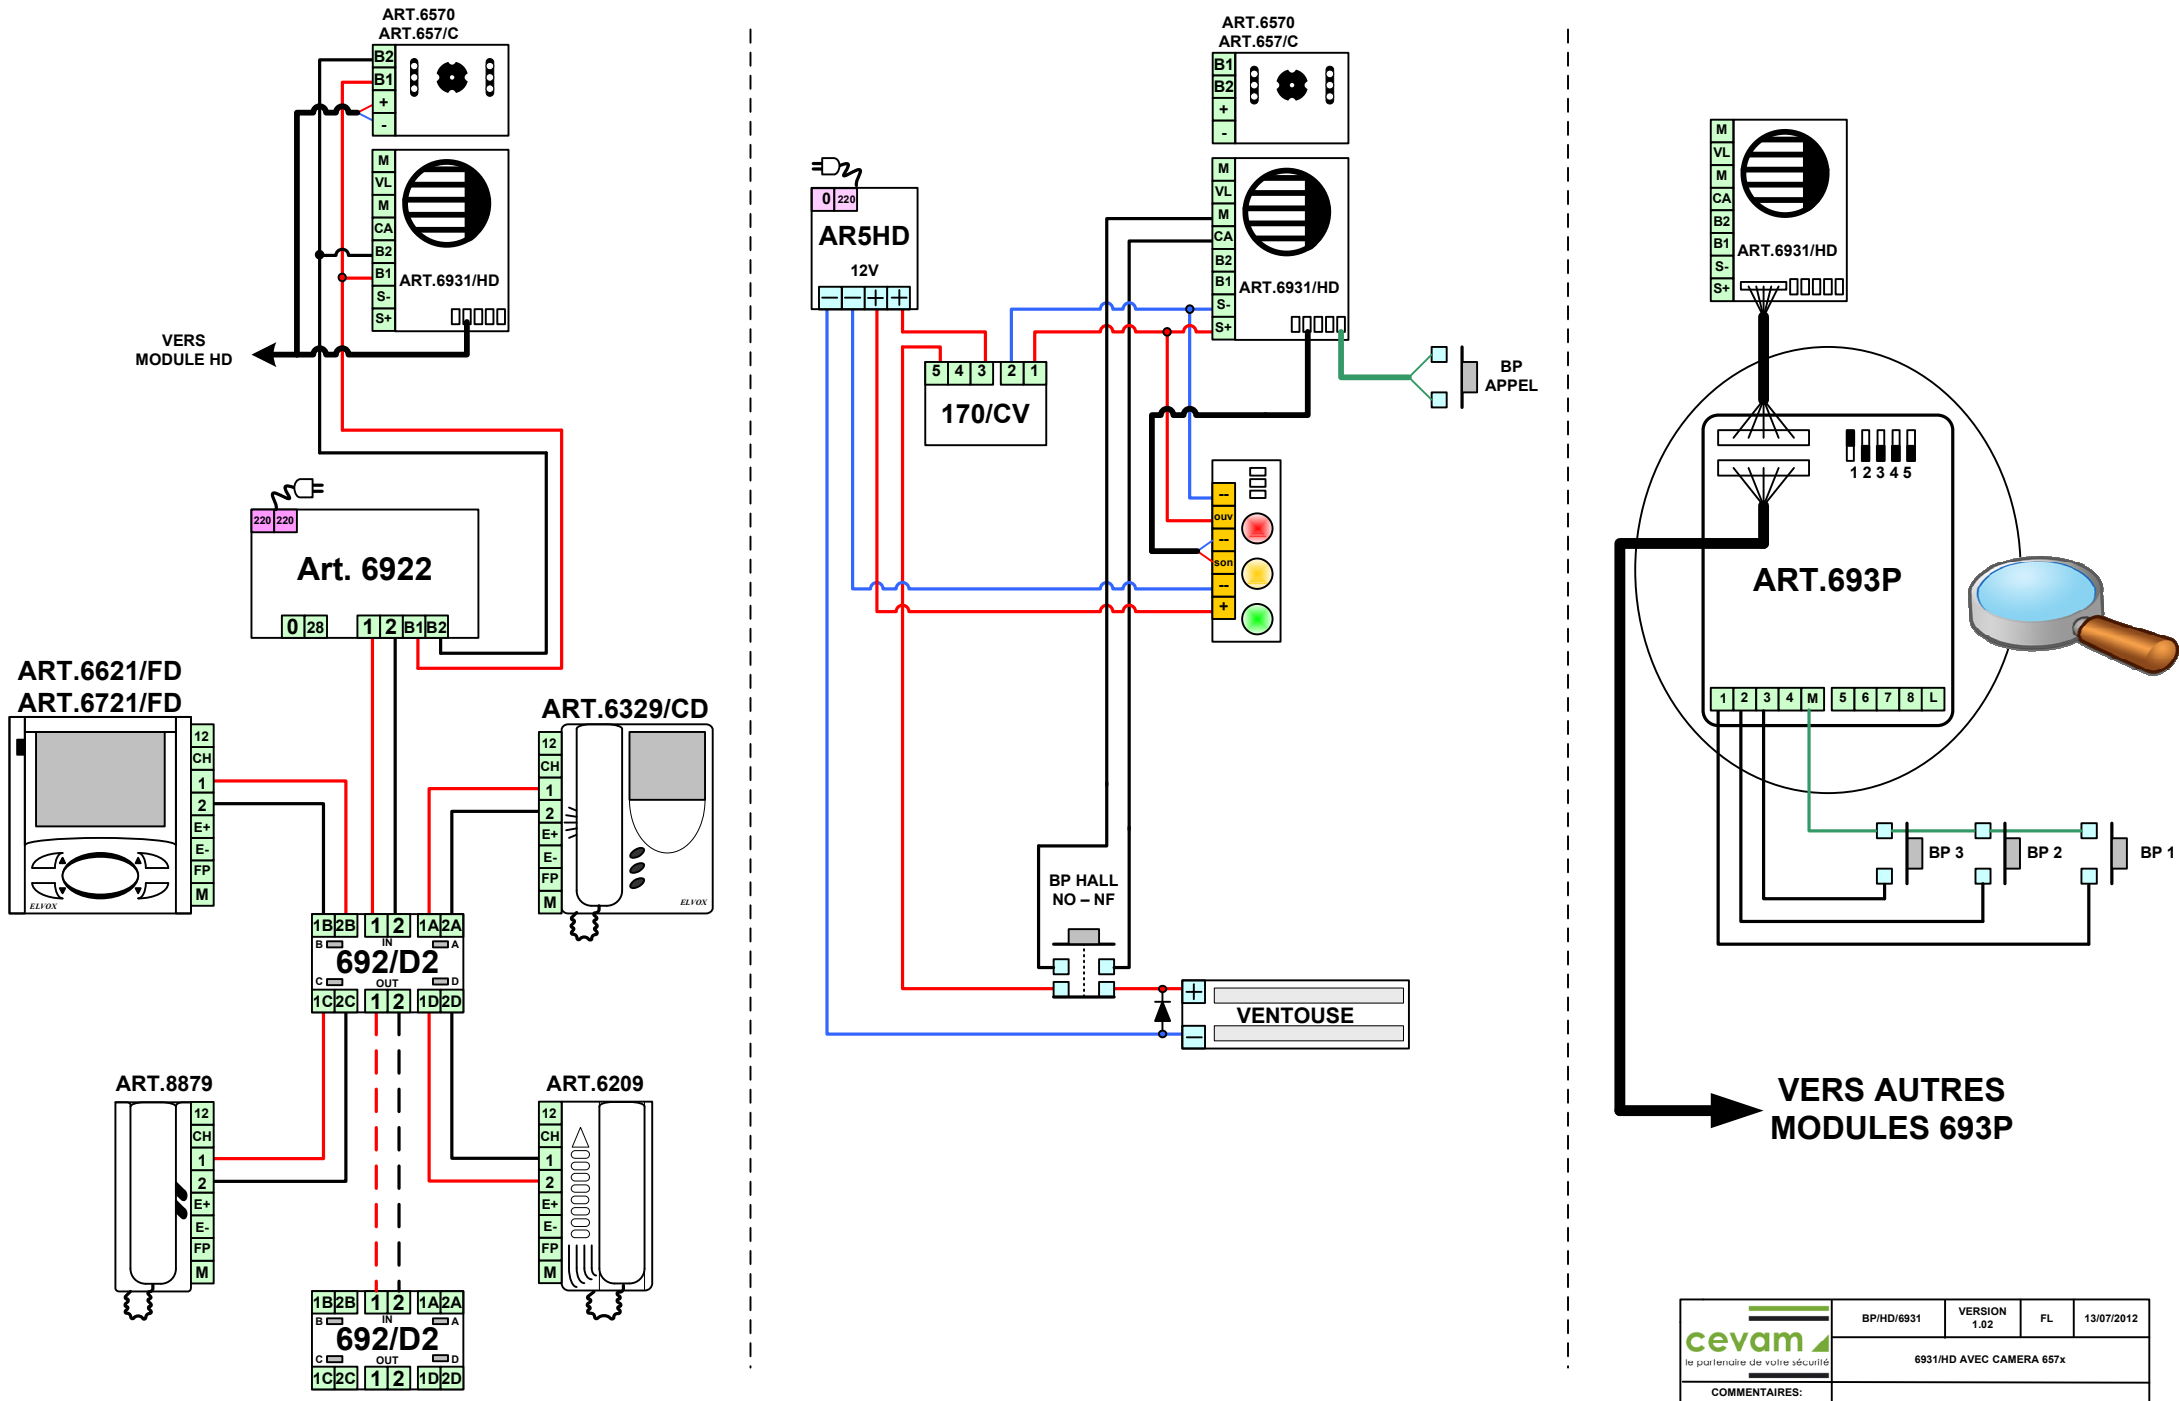

# SCHEMA DE CABLAGE DU MICRO HP 6931/HD

 le partenaire de votre sécurité	BP/HD/6931	VERSION 1.02	FL	13/07/2012
	6931/HD AVEC CAMERA 657x			
COMMENTAIRES:				